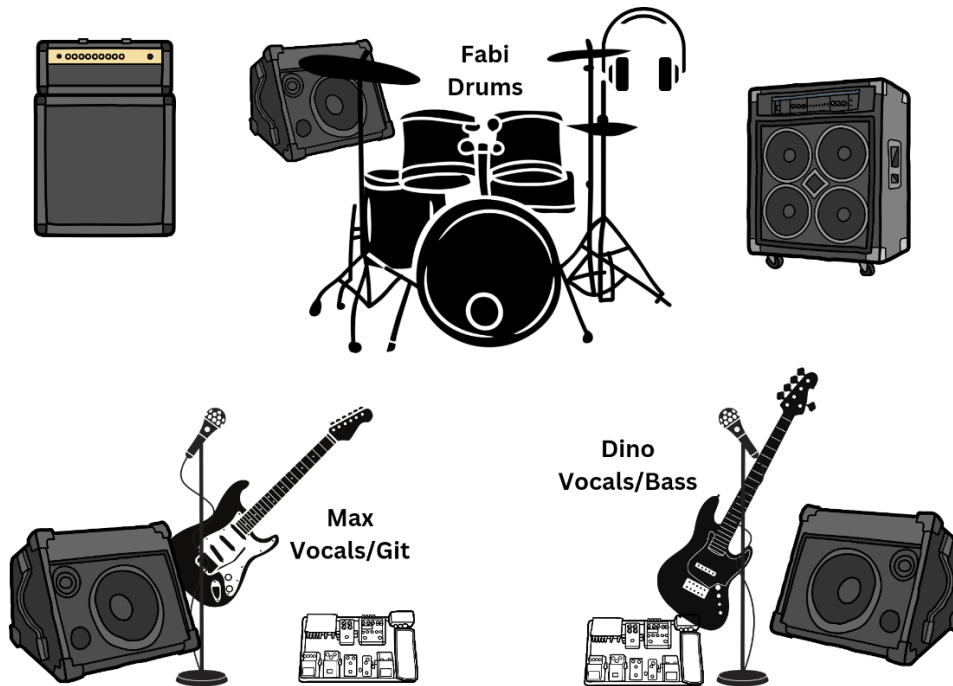

Backline & Stage

Instrumente		Zusatz	Musiker
Bass Drum	Tama	22"	Fabi
Snare		14"	
Hi-Hat			
Tom		12"	
Tom		14"	
Floor Tom		16"	
Ride		Gerader Beckenständer	
Crash		Gabelständer	
China		Gabelständer	
Guitar Left	Git wechsel im Set	Effectboard, Sendegerät	Max
Git Amp	Marshall 1960 Vintage 4x12		Max
Bass Right	5-Saiter	Effectboard, Sendegerät	Dino
Bass Amp	Hartke VX 410 4x10		Dino
Voc Left/Main			Max
Voc Right/Main			Dino
Monitor Left			Max
Monitor 2 Right			Dino
Monitor 3 Drums		Box oder InEar möglich	Fabi

Monitoring

Monitor Left (Max)	Monitor Right (Dino)	Monitor Drums (Fabi)
Guitar	Guitar	Guitar
Bass	Bass	Bass
Vocals Main	Vocals Main	Vocals Main
Vocals Back	Vocals Back	Vocals Back
	Bass Drum	Bass Drum